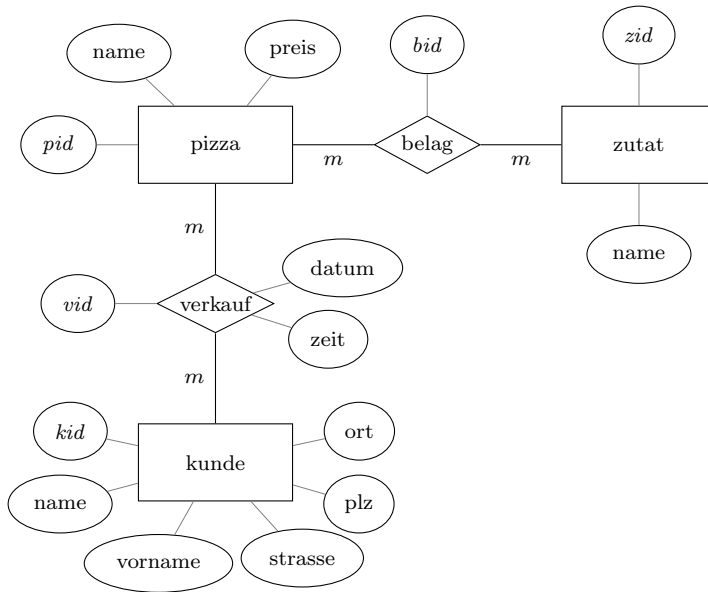

## Datenbanken (SQL-Abfragen)

## Pizzeria-Tabellenschema

pizza

<i>pid</i>	name	preis

zutat

<i>zid</i>	name

belag

<i>bid</i>	pid	zid

kunde

<i>kid</i>	name	vorname	strasse	plz	ort

verkauf

<i>vid</i>	kid	pid	datum	zeit

- Die Attribute *pid*, *zid*, *bid*, *kid* und *vid* sind vom Typ INTEGER.
- Das Attribut *preis* ist vom Typ REAL.
- Die übrigen Attribute sind vom Typ TEXT.